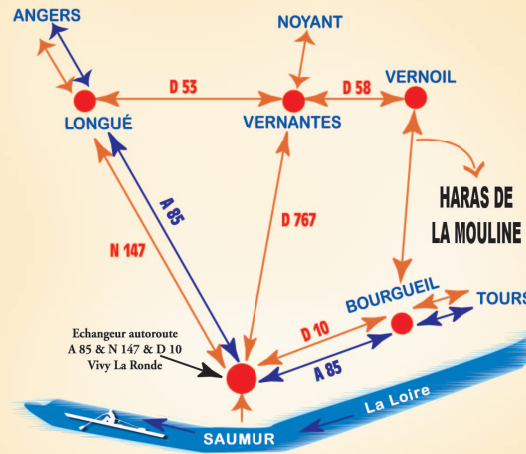

Tél./Fax : 02 41 51 54 95 - Portable : 06 89 63 76 12
E-mail : haras-de-la-mouline@wanadoo.fr
Site : <http://perso.orange.fr/harasdela-mouline/cariboost3/>